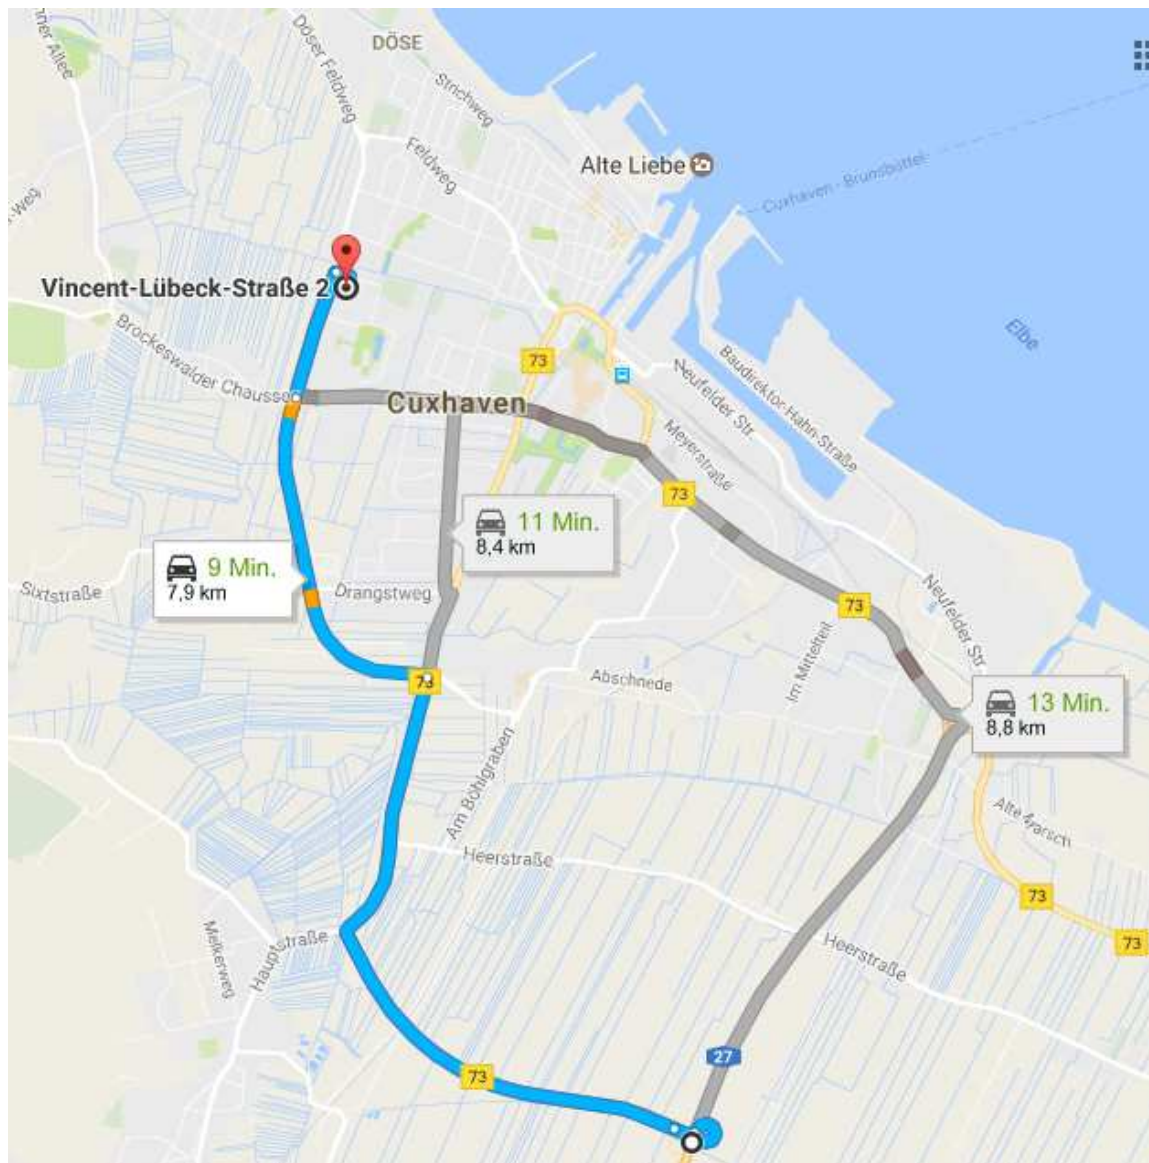

Anfahrt Landkreis Cuxhaven

Cuxhaven, 21.03.2017

Anschrift **Landkreis Cuxhaven, Vincent-Lübeck-Straße 2, 27474 Cuxhaven**

Aus Richtung Bremen über die A27

- Autobahn an Abfahrt Altenwalde (2 km vor Autobahnende) verlassen
- am Ende rechts auf Altenwalder Chaussee
- nach ca. 2 km links auf Theodor-Heuss-Allee (Richtung Kreishaus)
- dem Straßenverlauf für ca. 3 km folgen
- rechts abbiegen in Vincent-Lübeck-Straße & Ankunft

Aus Richtung Hamburg über die B73

- im Cuxhavener Kreisverkehr die 2. Abfahrt, Richtung Stadtmitte
- nach ca. 2,5 km links in die Südersteinstraße Richtung Sahlenburg & Kreishaus
- nach weiteren ca. 2 km (auf Höhe von Combi, Aldi etc.) nach rechts in Haydnstraße
- nach ca. 500 m rechts in die Vincent-Lübeck-Straße & Ankunft

Kreishaus Haupteingang, im Gebäude rechts halten.
Die Veranstaltung findet im **Sitzungssaal 1** statt